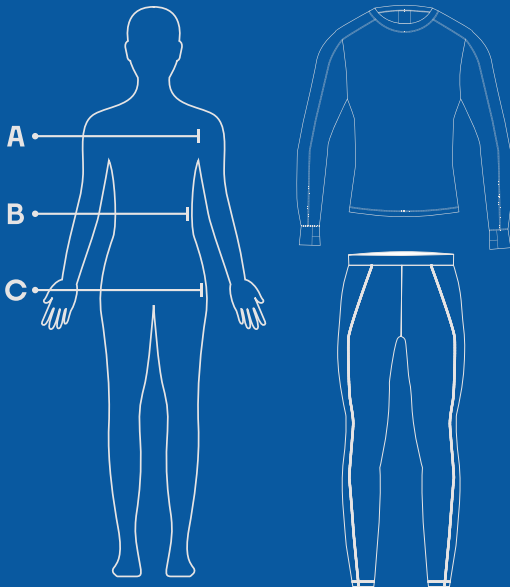

# THERMA PRO

**MATERIAL: REPVEVE**

**COLOR: BLANCO**

**TALLES: S - M - L - XL - XXL**

**EMBALAJE: 1 UNIDAD X INNER**

### DESCRIPCIÓN:

Camiseta térmica con costuras planas para un mayor confort en el uso y media palma para un mejor ajuste.

### CARACTERÍSTICAS

- Ajuste y calce confortable gracias al agregado de spandex.
- Buena adhesión al cuerpo y costuras planas que permite mayor confort en el uso.
- Tejido con fibras de poliéster hueco con alta retención de calor para mantener la temperatura corporal óptima.
- **REPVEVE®** es la fibra líder y más confiable hecha de materiales reciclados (incluyendo botellas de plástico). Consiste en encontrar una nueva vida para materiales reciclados, así mismo, en comparación con la producción de la llamada fibra virgen, **REPVEVE®** emite menos gases de efecto invernadero y su producción ahorra agua y energía.
- La fibra **REPVEVE®** incorpora propiedades de alto rendimiento, como gestión de humedad, regulación térmica, control de olores, amortiguación y elasticidad; para una calidad confiable y duradera.
- Capacidad de absorber y transportar la humedad lejos de la piel, manteniéndola seca y cómoda.
- Media palma ergonómica que brinda mayor ajuste y flexibilidad, operario 100 % cubierto.
- Tabla medidas corporales:  
*Para encontrar el mejor ajuste, debe medir como se indica en el gráfico y elija la talla según la tabla a continuación.*

TALLES	A- CONTORNO DE PECHO	RANGO
S	92   94   96   98	92-98
M	100   102   104   106	98-106
L	108   110   112   114	108-114
XL	116   118   120   122	116-122
XXL	124   126   128   130	124-130